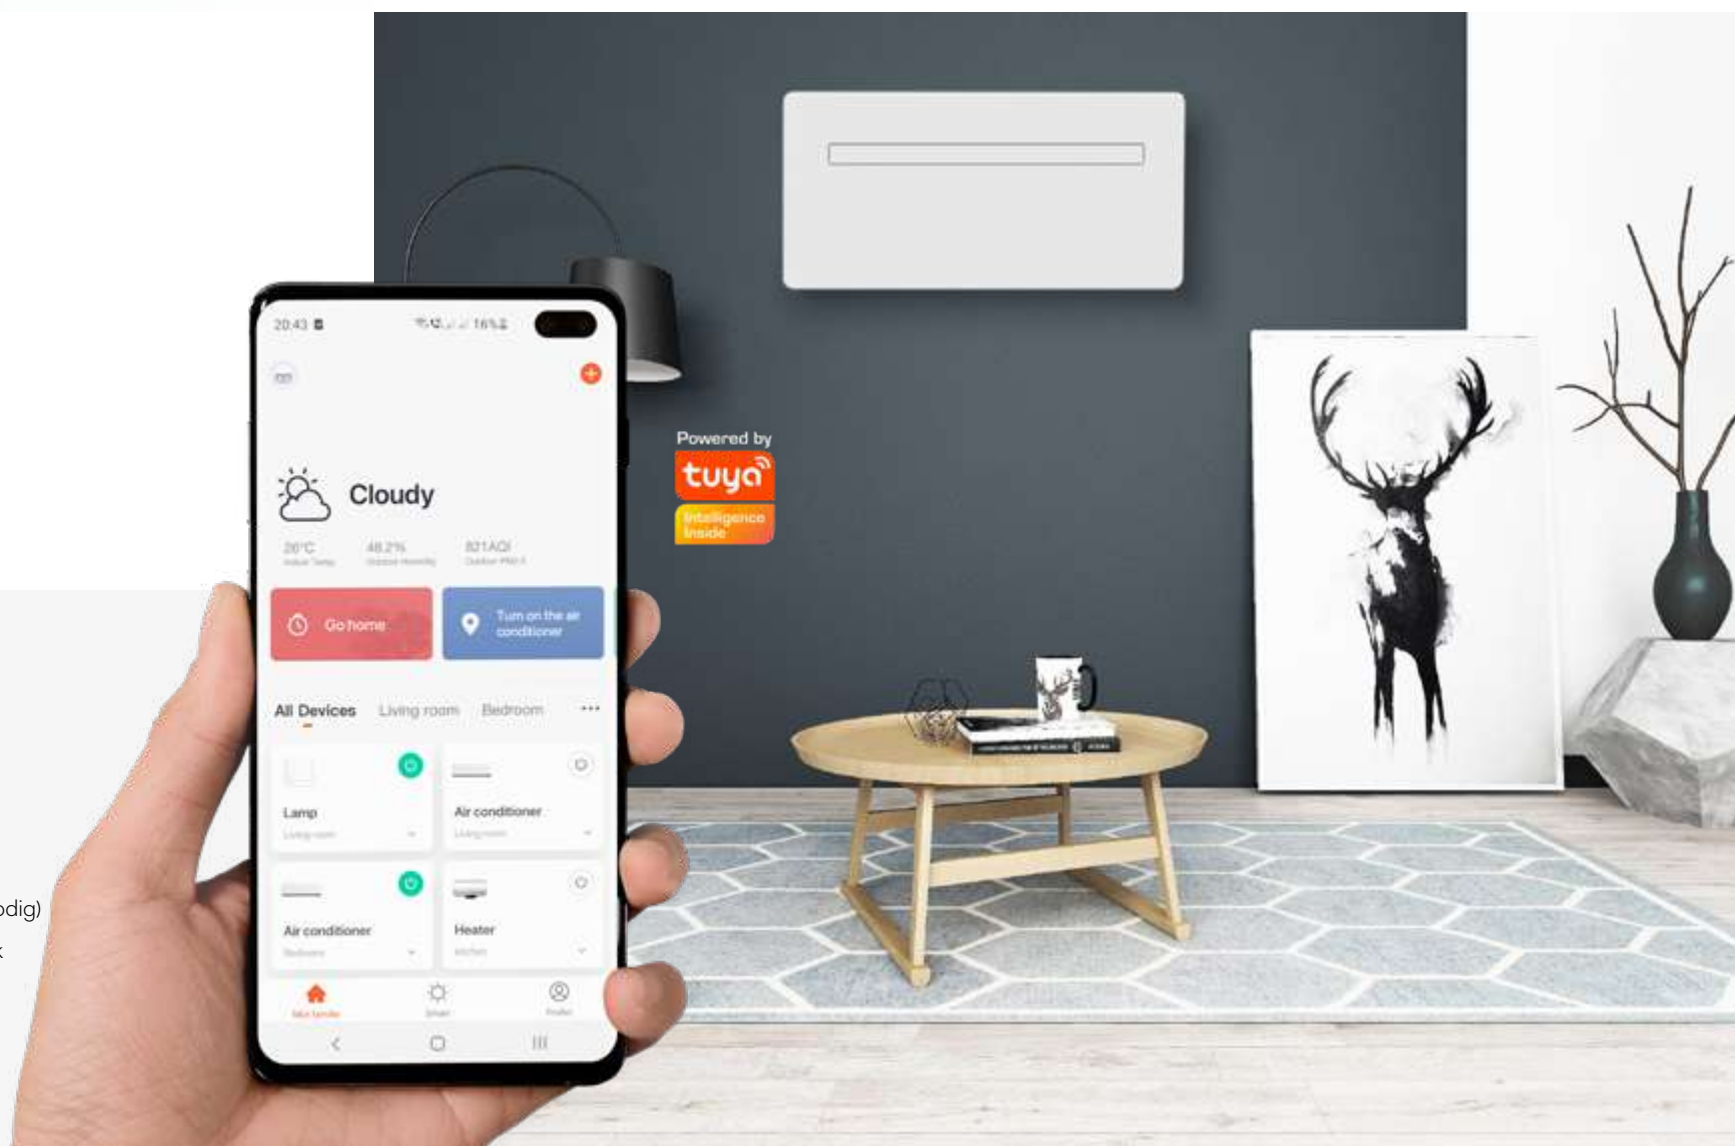

Waarom kiezen voor een Nova Air Monoblock?

- Geen buitenunit die je buitengevel ontsiert
- Kan en mag geïnstalleerd worden op plaatsen waar een buitenunit niet geschikt is: appartementen, monumentale panden, ...
- Kan en mag door iedereen geïnstalleerd worden (geen gecertificeerde installateur nodig)
- Makkelijk te installeren (Plug-and-play), makkelijk in onderhoud en gebruiksvriendelijk
- Te bedienen via app, afstandsbediening of led display
- Alle benodigdheden (accessoires) incl. boormal worden meegeleverd
- Volledig binnenshuis te monteren